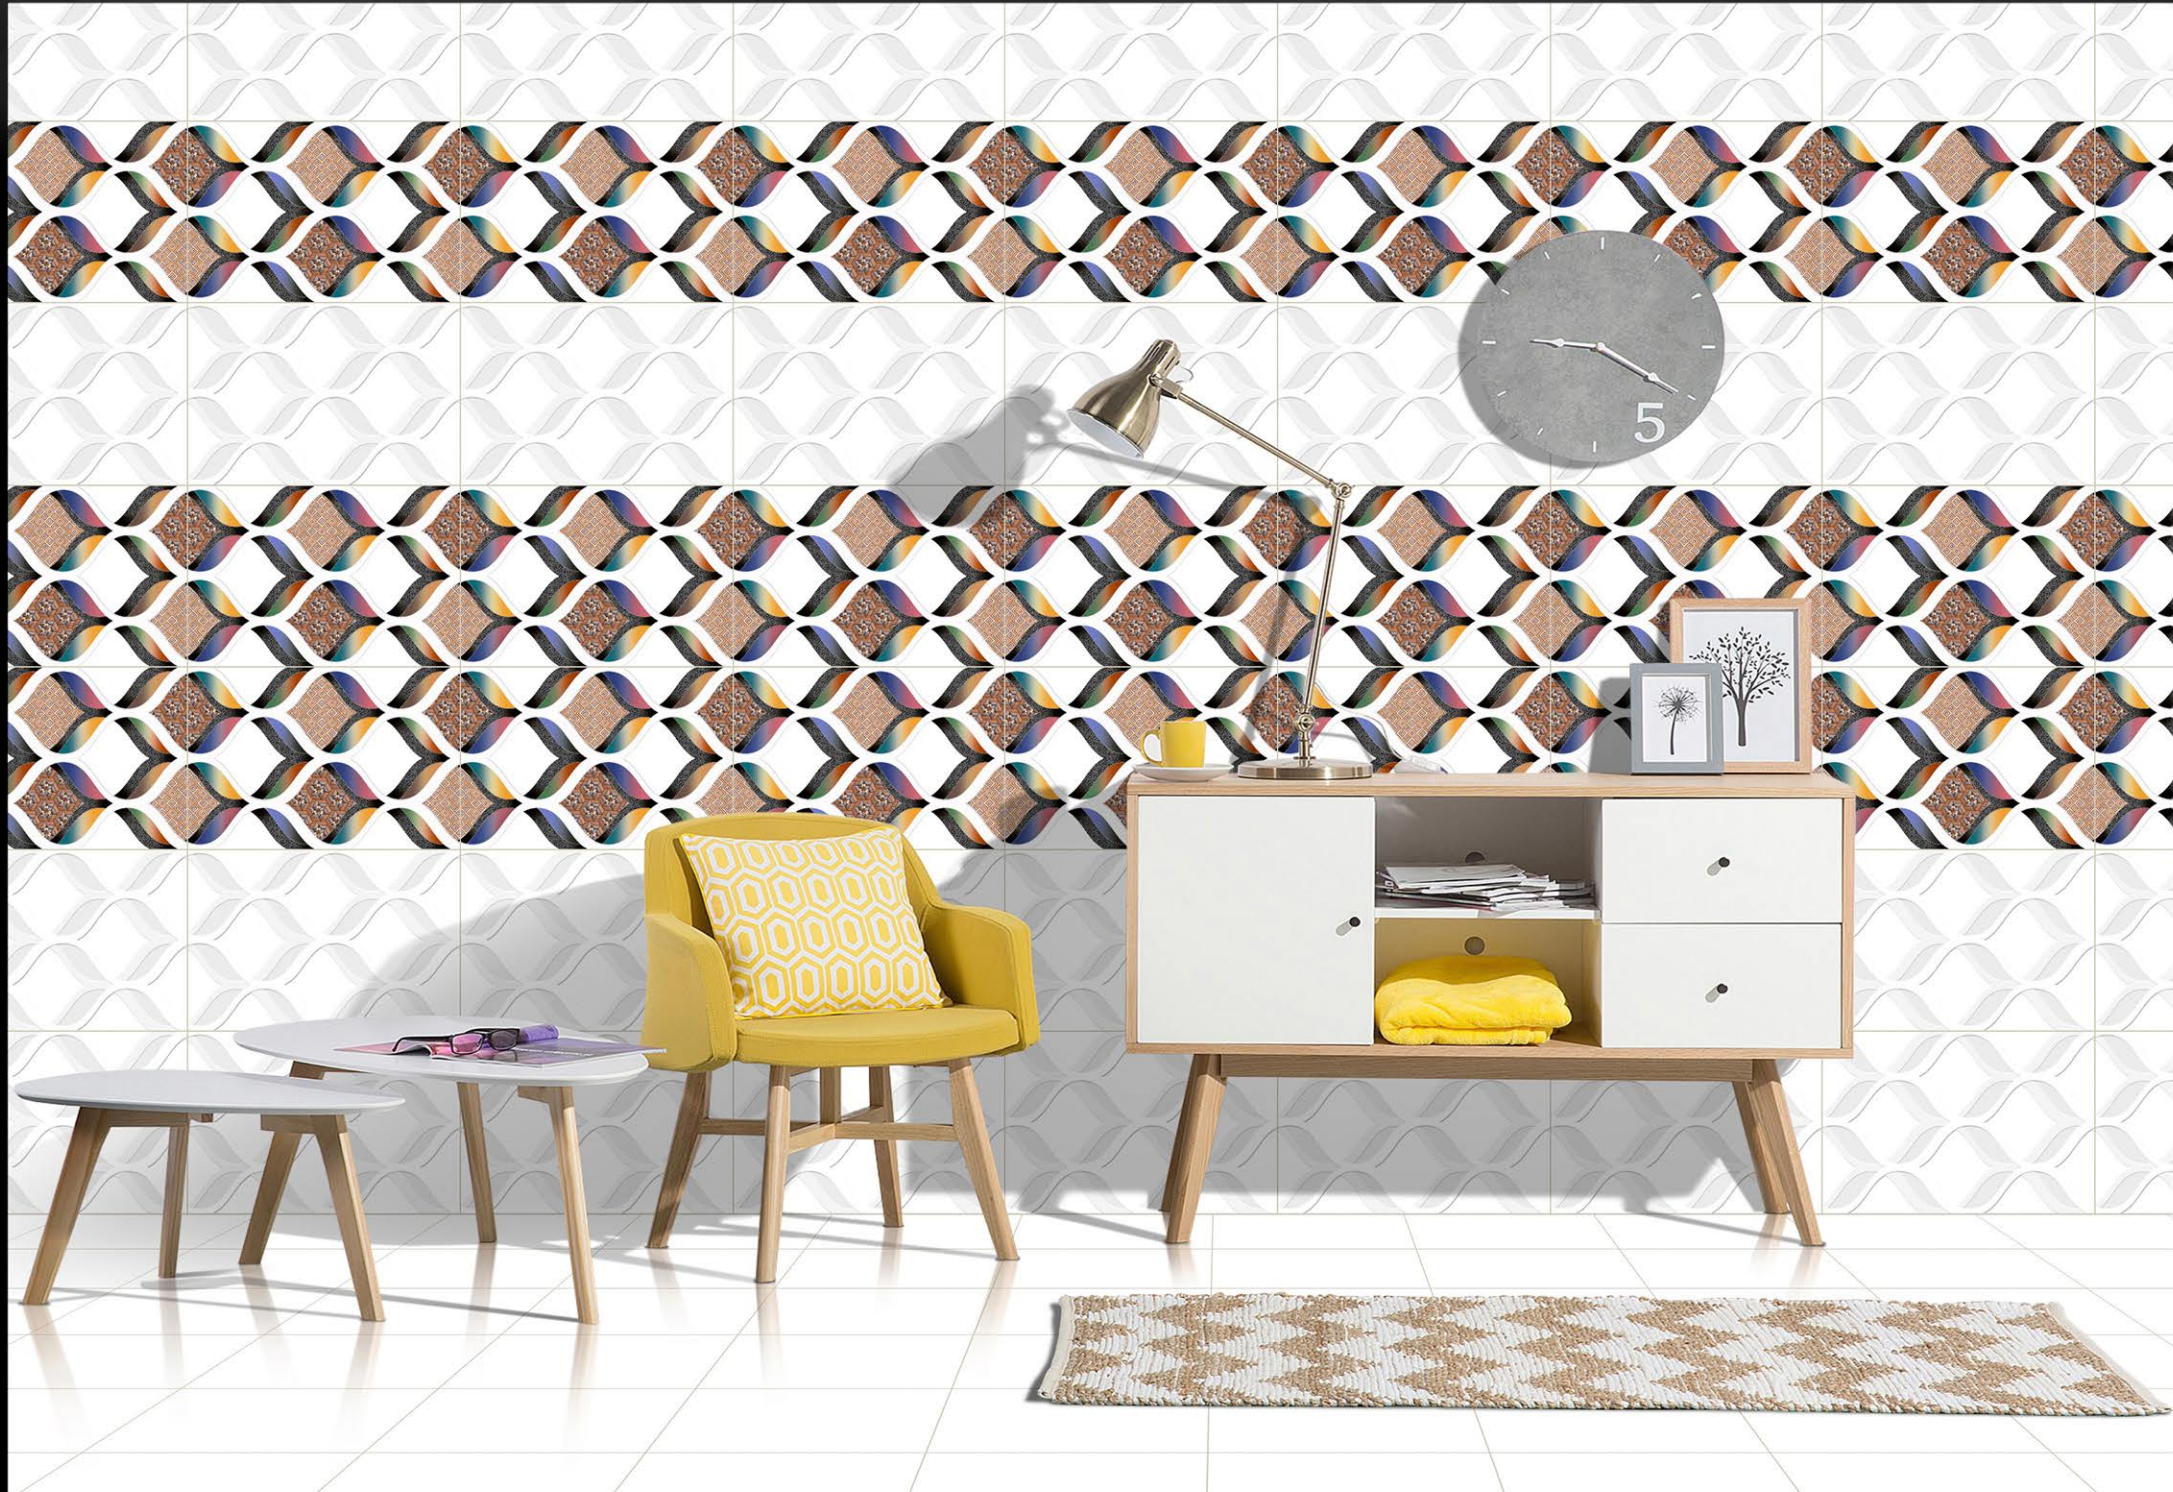

7017-HL-3

7017-F (WHITE)

450mm X 300mm

DIGITAL  
WALL  
TILES

7018-L

WHITE

7018-HL-1

7018-F (WHITE)