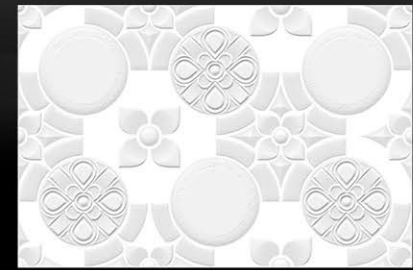

DIGITAL  
WALL  
TILES

7013-L

WHITE

7013-HL-1

7013-F (WHITE)

450mm X 300mm

DIGITAL  
WALL  
TILES

7014-L